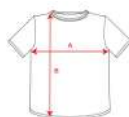

SCHEME

QUANTITIES

	Box	Pack
Adults:	100 un.	10 un.